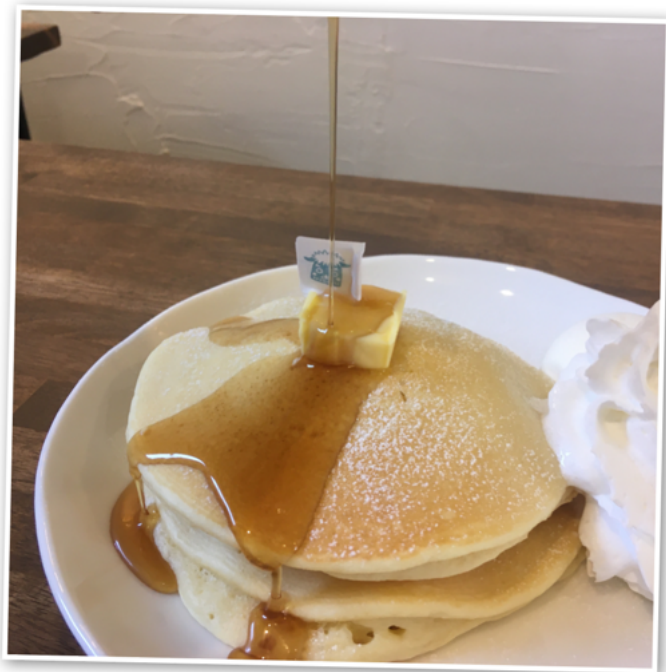

価格表示は消費税込み、イートイン商品は10%、テイクアウト商品は8%の消費税を含みます。
商品画像はイメージです。